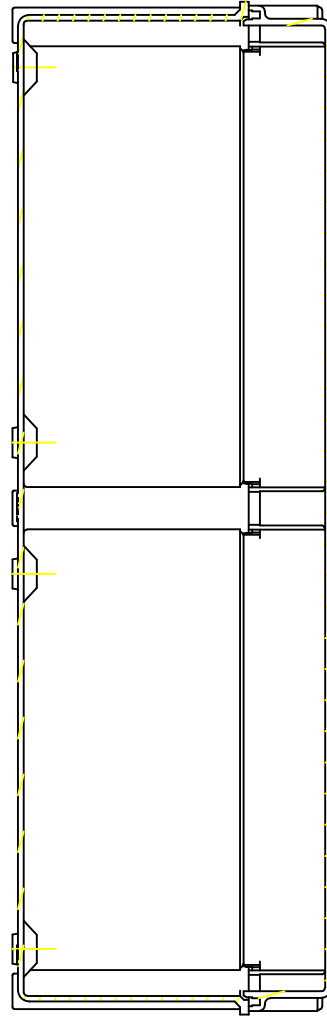

unten

Cahors_540x270x171

270

enwitec
BAT FUSE B-01

540

Cahors_540x270x171

oben

Bauteil	Nm
NH-Trenner Wöhner	25
Mersen Sicherungshalter	2,0
Kabelschuh M8	6

enwitec
GmbH & Co. KG

info@enwitec.eu
www.enwitec.eu

enwitec BAT FUSE B-01

Matchcode: enwitec BAT FUSE B-01

Typ: Batterie-Absicherung

Kunde: Kunden_Name

Planung: 20.08.20	erstellt: 10.12.2020	geprüft: 10.12.2020
König/Pöbl	werner	H. Wimmer

Produkt

Rev.1.0

Zeich.Nr.: ABZ_10015462	Maßstab: 1 : 4
Art.Nr.: 10015462	Blatt-Gr.: A4

Änderung 1: Name Datum
Ä_BESCHREIBUNG

Änderung 2: Name Datum
Ä_BESCHREIBUNG