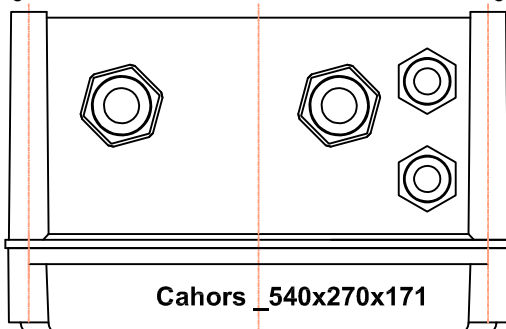

unten

Cahors_540x270x171

270

enwitec
BAT FUSE B-01

540

Cahors_540x270x171

oben

Bauteil	Nm
NH-Trenner Wöhner	25
Mersen Sicherungshalter	2,0
Kabelschuh M8	6

Produkt

Rev.1.0

Zeich.Nr.: ABZ_10015462	Maßstab: 1 : 4
Art.Nr.: 10015462	Blatt-Gr.: A4

Änderung 1: Name Datum
Ä_BESCHREIBUNG

Änderung 2: Name Datum
Ä_BESCHREIBUNG