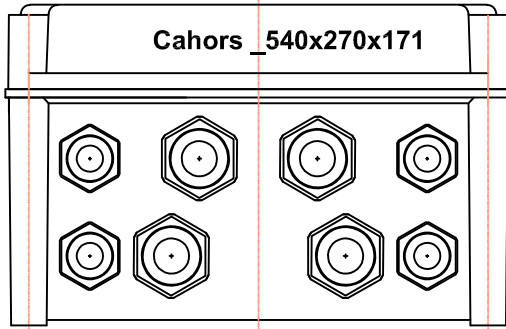

unten

Cahors_540x270x171

270

enwitec
BAT FUSE B-01

540

Cahors_540x270x171

oben

Bauteil	Nm
NH-Trenner Wöhner	25
Mersen Sicherungshalter	2,0
Kabelschuh M8	6

Produkt

Rev.1.0

Zeich.Nr.: ABZ_10015462	Maßstab: 1 : 4
Art.Nr.: 10015462	Blatt-Gr.: A4

Änderung 1: Name Datum
Ä_BESCHREIBUNG

Änderung 2: Name Datum
Ä_BESCHREIBUNG