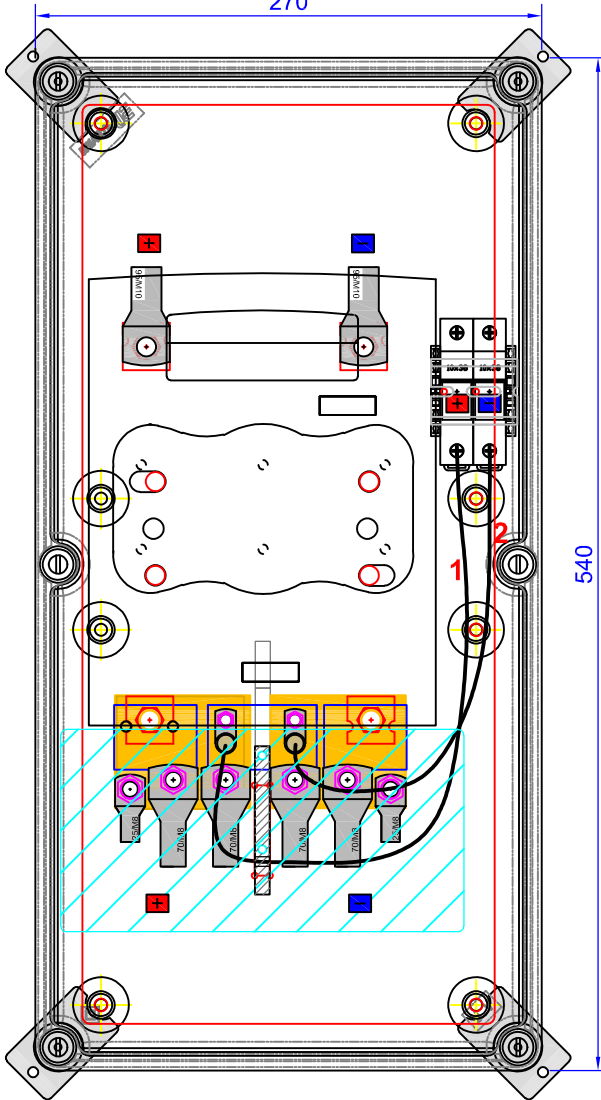

unten

Cahors_540x270x171

270

enwitec
BAT FUSE B-01

540

Cahors_540x270x171

oben

Bauteil	Nm
NH-Trenner Wöhner	25
Mersen Sicherungshalter	2,0
Kabelschuh M8	6

enwitec
GmbH & Co. KG

info@enwitec.eu
www.enwitec.eu

enwitec BAT FUSE B-01

Matchcode: enwitec BAT FUSE B-01

Typ: Batterie-Absicherung

Kunde: Kunden_Name

Planung: 20.08.20	erstellt: 10.12.2020	geprüft: 10.12.2020
König/Pöbl	werner	H. Wimmer

Produkt

Rev.1.0

Zeich.Nr.: ABZ_10015462	Maßstab: 1 : 4
Art.Nr.: 10015462	Blatt-Gr.: A4

Änderung 1: Name Datum
Ä_BESCHREIBUNG

Änderung 2: Name Datum
Ä_BESCHREIBUNG