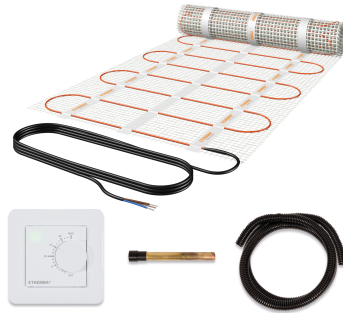

Produktbezeichnung

SET-eFLOOR-DS-BASIC-1200

Artikelnummer

41262

Hersteller

ETHERMA

**Produktbeschreibung**Netzheizmattenset, inkl. Regler eBASIC, 6m², 960W, 230V

Das Fußbodenheizungsset eFLOOR DS BASIC besteht aus einer Dipol-Netzheizmatte DS, dem Schaltereinbaethermostat eBASIC und einem Fühlerschutzrohr FSH und 2.5 m Installationsschlauch mit nur 12 mm Durchmesser. Die selbstklebende Dünnbett-Netzheizmatte hat 160 W/m², besticht durch die einfache Verlegung und einem magnetfeldfreien Dipolheizleiter. eBASIC ist ein Schaltereinbaethermostat mit Drehknopf und App-Funktion, der durch sein zeitloses Design glänzt. Die Bedienung kann sowohl über den Drehknopf als auch mittels Smartphone oder Tablet über die kostenlose App eControl via Bluetooth erfolgen. Spannung Heizmatte 230 V.

Technische Details

Ausführung	sonstige	Anschlussspannung	230 2 Volt 30
Mit Trägermatte	Ja	Anschlussleistung	960 9 Watt 60
Fixierung des Heizleiters	geklebt	Leistung	160 Watt pro Quadratmeter
Selbstklebend	Ja	Heizleiterbelastung	12 Watt pro Meter
Geeignet für Feuchträume	Ja	Widerstand	55 Ohm
Geeignet als Freiflächenheizung	Nein	Anzahl der Kaltleiter	1
Geeignet als Dachflächenheizung	Nein	Länge der Kaltleiter	4000 Millimeter
Mit Regler	Ja	Fläche	6 Quadratmeter
Mit Raumthermostat	Ja	Länge	12000 Millimeter
Mit Bodentempersensoren	Ja	Breite	500 Millimeter
		Stärke	2,7 Millimeter