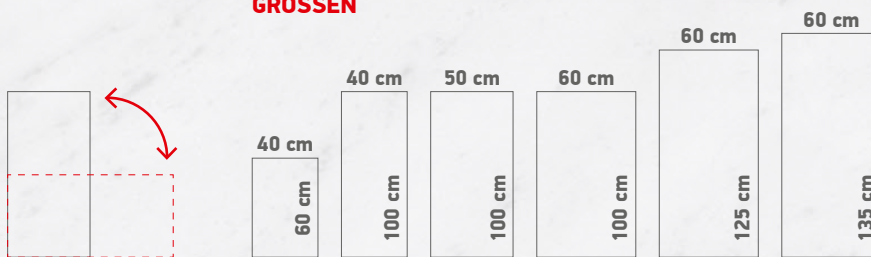

NATURSTEINHEIZUNG
VENEZIA-NOVA

MODELL	MH04	MH07	MH09	MH12	MH15	MH17
Maße BxHxT (cm)	60x40x3	100x40x3	100x50x3	100x60x3	125x60x3	135x60x3
Leistung (W)	350	650	850	1150	1450	1650
Stromstärke (A)	1,5	2,8	3,7	5,0	6,3	7,2
Anschlussspannung (V)	1/N/PE ~50HZ, 230 V					

GRÖSSEN

Schutzklasse: Klasse II
(doppelt isoliert)
Schutzart Heizplatte: IP66
(strahlwassergeschützt)
Tiefe inkl. Wandabstand: 7 cm

Thermostone GmbH
Triesdorf Bahnhof Ost 34
91732 Merkendorf
Germany

Telefon +49 9826 659068
E-mail info@thermostone.de